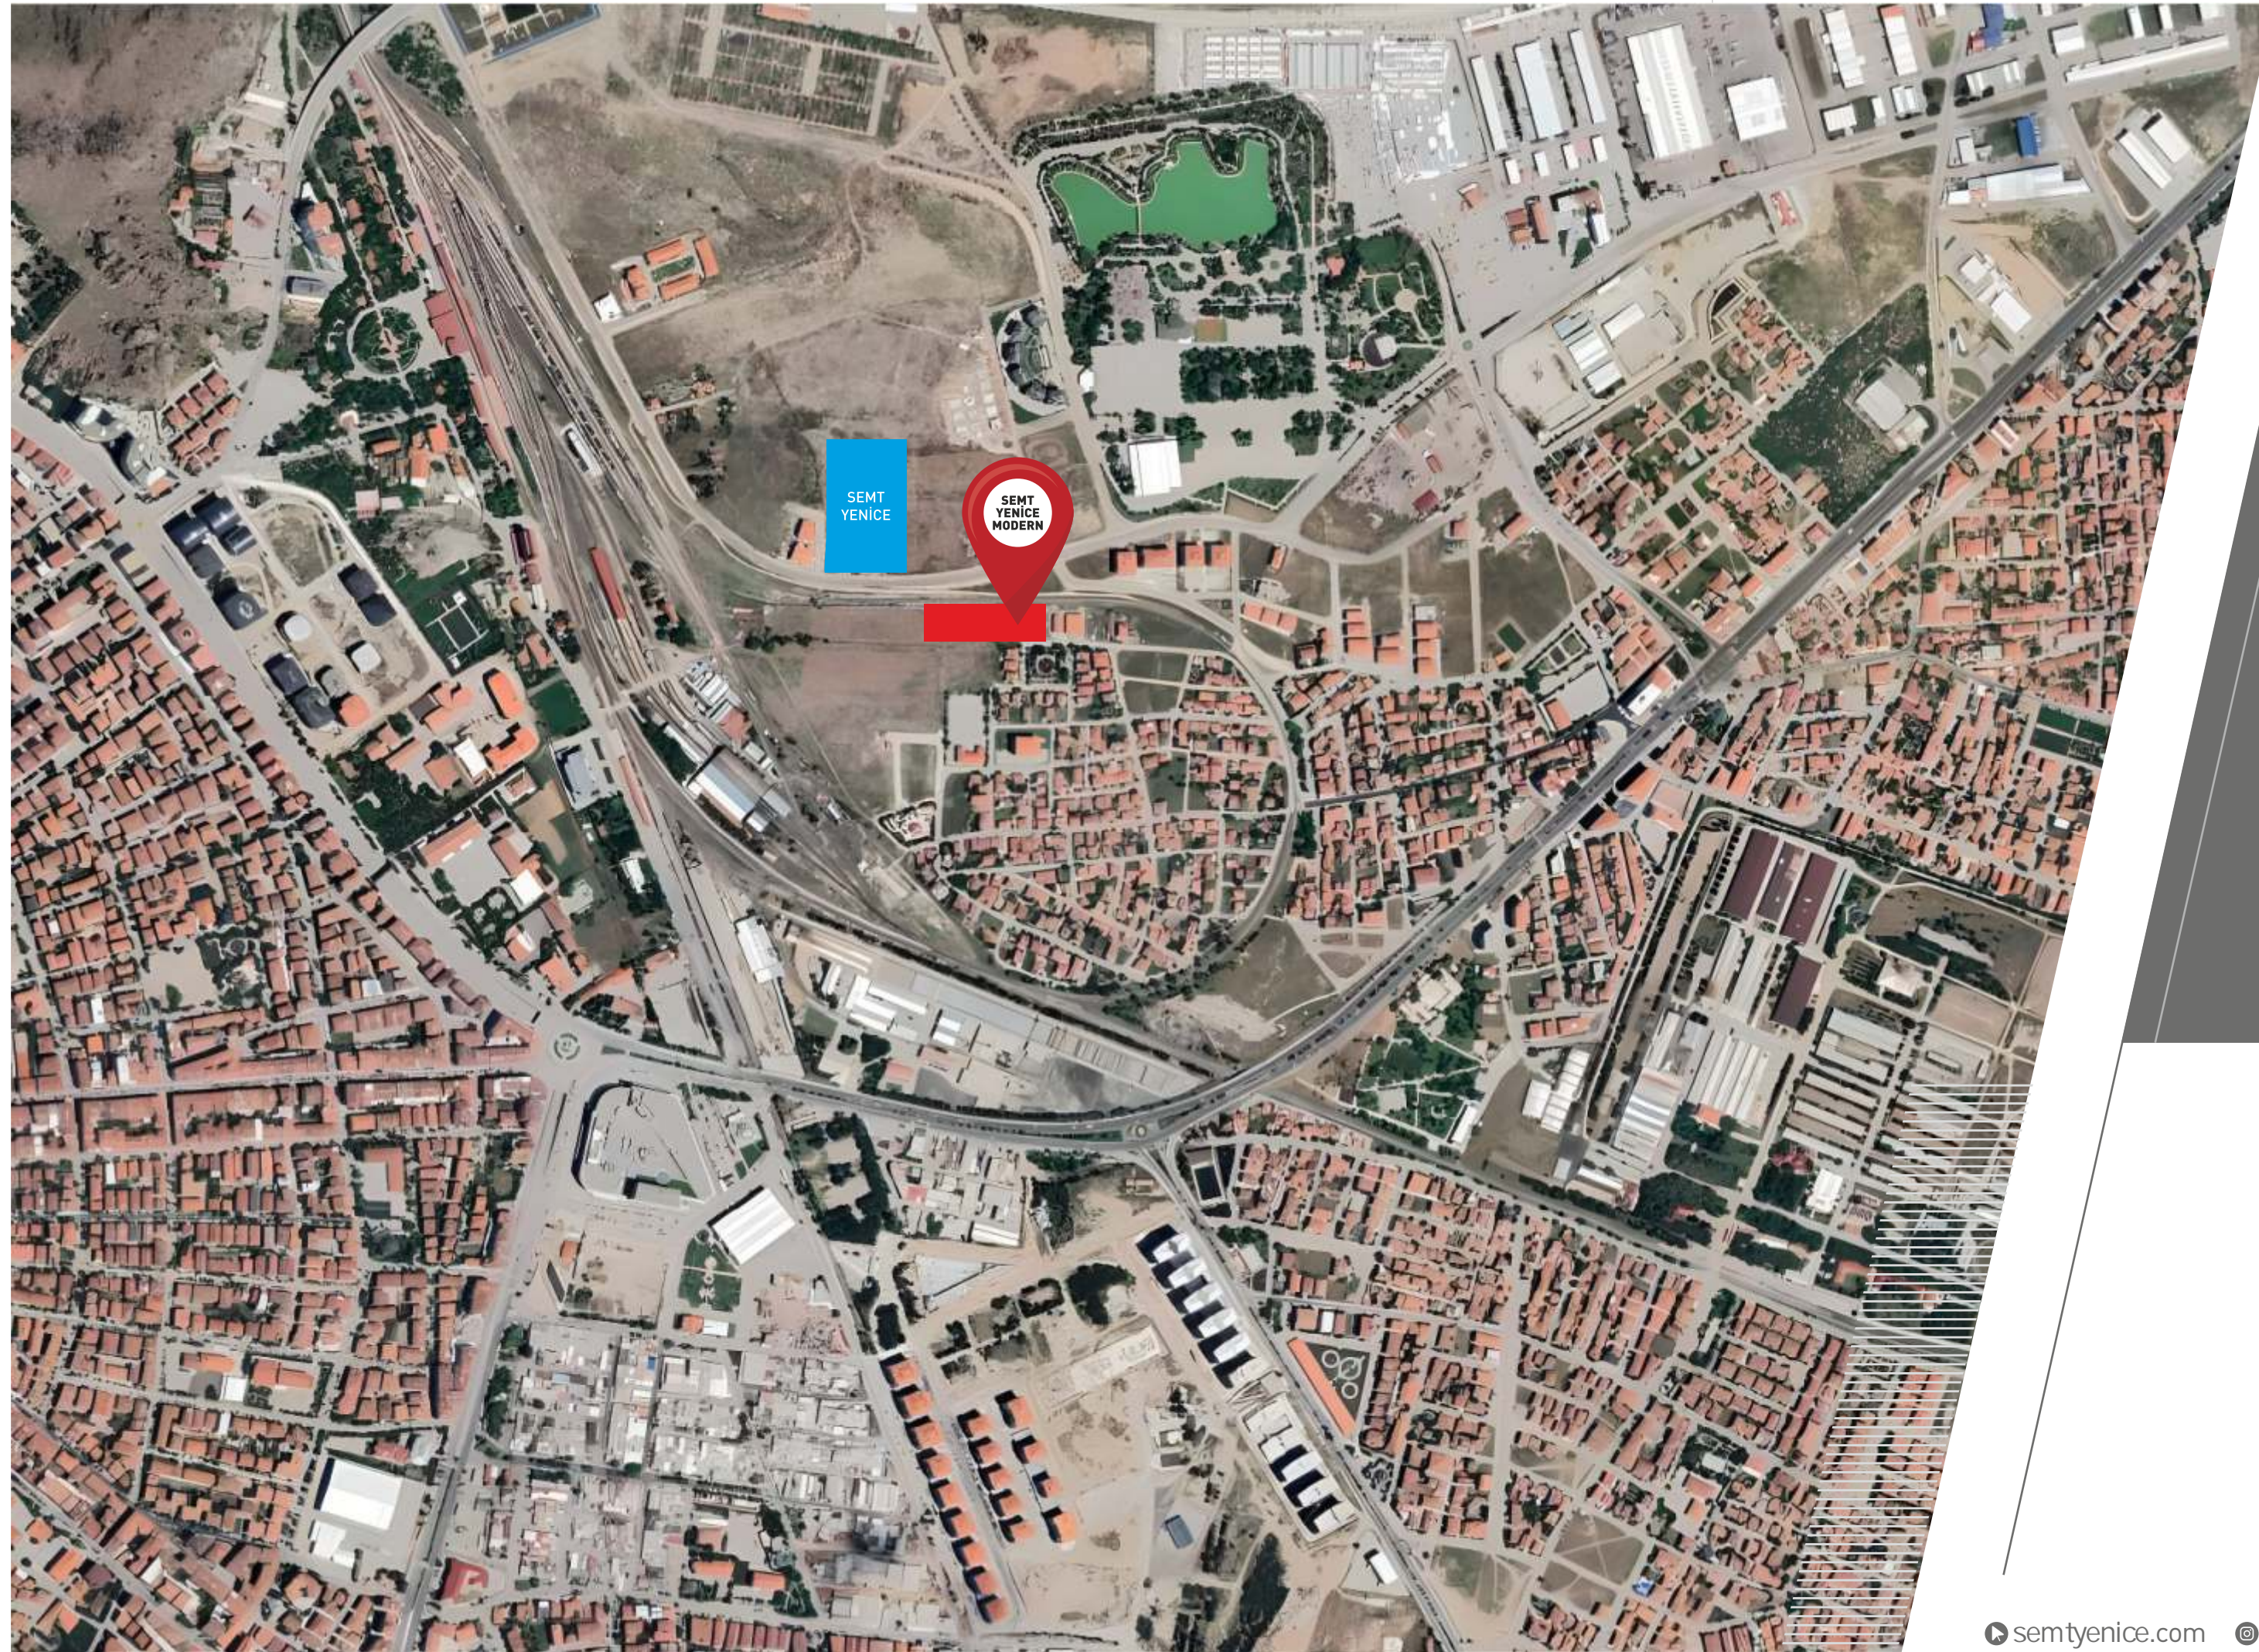

SEMT YENICE
MODERN

Yeni Bir Yenice

LOKASYON

AKÜ Ans Kampüsü	20 Dk
AKÜ Tıp Fakültesi	15 Dk
Devlet Hastanesi	15 Dk
Park Hayat Hastanesi	10 Dk
Afium AVM	25 Dk
Park Afyon AVM	7 Dk
Şehir Merkezi	7 Dk

2+1 VİLLA KAT PLANLARI